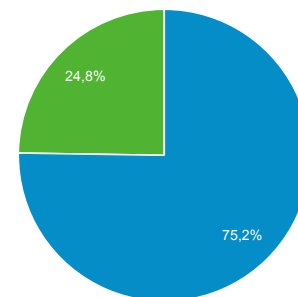

### Panoramica

Utenti

148.489

Nuovi utenti

145.718

Sessioni

510.214

Numero di sessioni per utente

3,44

Visualizzazioni di pagina

1.516.987

Pagine/sessione

2,97

Durata sessione media

00:01:57

Frequenza di rimbalzo

43,33%

■ New Visitor ■ Returning Visitor

Lingua	Utenti	% Utenti
1. it-it	112.011	72,85%
2. it	30.703	19,97%
3. en-us	5.670	3,69%
4. en-gb	2.133	1,39%
5. fr-fr	282	0,18%
6. pt-br	266	0,17%
7. es-es	249	0,16%
8. zh-cn	230	0,15%
9. en	221	0,14%
10. it-ch	173	0,11%